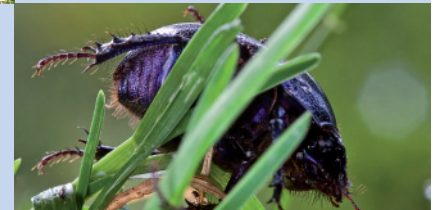

Fotospiegel

Fotospiegel
RHODIUM FRONT SURFACE
+ ULTRA FRONT SURFACE

Das exakt scharfe Spiegelbild ist kontrastreich bis ins kleinste Detail. Zusammen mit der brillanten Farbnatürlichkeit und der angenehm hellen Reflexion erhalten Sie intraorale Aufnahmen von großer Aussagekraft.

Die Aufnahme des Spiegelbildes zeigt neue Perspektiven.

Rhodium FS

ULTRA FS – weltweit der hellste und schärfste Spiegel. Der neue einzigartige Aufbau der spiegelnden Schichten bietet ein unübertroffen helles Spiegelbild mit einer Klarheit, die es bisher nicht gab.

Canon 7D und Metzblitz: Blende 25 – Zeit 125 – ISO 100

Informationen, Tipps und Tricks sowie Termine für Fotokurse finden Sie auf: www.dentalfotografie.com

REF 6660 KO / leer

REF 6530 X ... / 6730 X ...

REF 6540 X ... / 6740 X ...