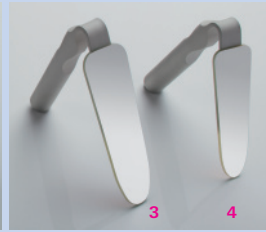

Canon 7D und Metzblitz: Blende 25 – Zeit 125 – ISO 100

Informationen, Tipps und Tricks sowie Termine für Fotokurse finden Sie auf: www.dentalfotografie.com

REF 6660 KO / leer

REF 6530 X ... / 6730 X ...

REF 6540 X ... / 6740 X ...

REF 6550 X ... / 6750 X ...

Fotospiegel | für intraorale Aufnahmen, Oberflächen-verspiegelt | Stück

	mm	REF FS Rhodium doppelseitig ohne Griff	REF FS Rhodium Griff abgewinkelt	REF ULTRA FS Griff abgewinkelt	REF FS Rhodium Griff V-förmig	REF ULTRA FS Griff V-förmig	REF FS Rhodium Griff gerade	REF ULTRA FS Griff gerade
1	58 x 76	6300 X 1	6530 X 1	6730 X 1			6550 X 1	6750 X 1
	66 x 95	6300 X 5	6530 X 5	6730 X 5			6550 X 5	6750 X 5
2	74 x 106	6300 X 2	6530 X 2	6730 X 2			6550 X 2	6750 X 2
3	42 x 128	6300 X 3	6530 X 3	6730 X 3	6540 X 3	6740 X 3		
4	36 x 120		6530 X 3KFO	6730 X 3KFO	6540 X 3KFO	6740 X 3KFO		
	55 / 40 x 157	6300 X 4						
	53 / 31 x 142	6300 X 6						
	86 / 77 x 133	6300 X 7						
	71 / 62 x 133	6300 X 8						
	47 x 153	6300 X 9						