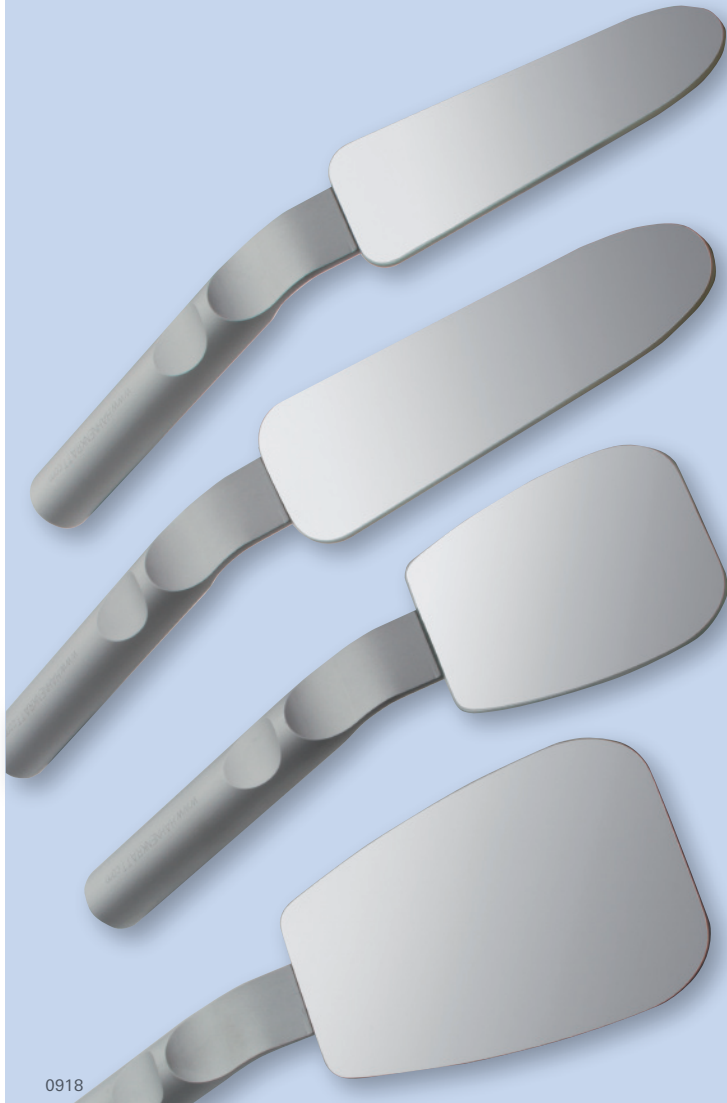

Fotospiegel

Fotospiegel
RHODIUM FRONT SURFACE
+ ULTRA FRONT SURFACE

Das exakt scharfe Spiegelbild ist kontrastreich bis ins kleinste Detail. Zusammen mit der brillanten Farbnatürlichkeit und der angenehm hellen Reflexion erhalten Sie intraorale Aufnahmen von großer Aussagekraft.

Die Aufnahme des Spiegelbildes zeigt neue Perspektiven.

Rhodium FS

ULTRA FS – weltweit der hellste und schärfste Spiegel. Der neue einzigartige Aufbau der spiegelnden Schichten bietet ein unübertroffen helles Spiegelbild mit einer Klarheit, die es bisher nicht gab.

REF 6550 X ... / 6750 X ...

Fotospiegel | für intraorale Aufnahmen, Oberflächen-verspiegelt | Stück

	mm	REF FS Rhodium doppelseitig ohne Griff	REF FS Rhodium Griff abgewinkelt	REF ULTRA FS Griff abgewinkelt	REF FS Rhodium Griff V-förmig	REF ULTRA FS Griff V-förmig	REF FS Rhodium Griff gerade	REF ULTRA FS Griff gerade
1	58 x 76	6300 X 1	6530 X 1	6730 X 1			6550 X 1	6750 X 1
	66 x 95	6300 X 5	6530 X 5	6730 X 5			6550 X 5	6750 X 5
2	74 x 106	6300 X 2	6530 X 2	6730 X 2			6550 X 2	6750 X 2
3	42 x 128	6300 X 3	6530 X 3	6730 X 3	6540 X 3	6740 X 3		
4	36 x 120		6530 X 3KFO	6730 X 3KFO	6540 X 3KFO	6740 X 3KFO		
	55 / 40 x 157	6300 X 4						
	53 / 31 x 142	6300 X 6						
	86 / 77 x 133	6300 X 7						
	71 / 62 x 133	6300 X 8						
	47 x 153	6300 X 9						