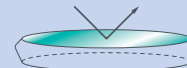

Beide Mundspiegel unterscheiden sich darin, dass die Reflexion des Rhodiums farblich einen Touch »wärmer« und die der FS Kombi-Schicht einen Touch »kälter« erscheint.

Exakt scharfes, kontrastreiches Spiegelbild bis ins kleinste Detail

Nur eine Reflexion
→ exakt scharfes Bild

Front Surface Beschichtung

Doppelte Reflexion
→ Doppelbild

Rear Surface Beschichtung

Brillant farbnatürlich und angenehm hell
bei einem optimal gleichmäßigen Reflexionsspektrum