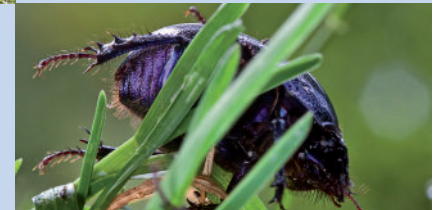

Fotospiegel

Fotospiegel
RHODIUM FRONT SURFACE
+ ULTRA FRONT SURFACE

Das exakt scharfe Spiegelbild ist kontrastreich bis ins kleinste Detail. Zusammen mit der brillanten Farbnatürlichkeit und der angenehm hellen Reflexion erhalten Sie intraorale Aufnahmen von großer Aussagekraft.

Die Aufnahme des Spiegelbildes zeigt neue Perspektiven.

Rhodium FS

ULTRA FS – der hellste und schärfste Spiegel. Der neue einzigartige Aufbau der spiegelnden Schichten bietet ein unübertroffen helles Spiegelbild mit einer Klarheit, die es bisher nicht gab.

Canon 7D und Metzblitz: Blende 25 – Zeit 125 – ISO 100

Informationen, Tipps und Tricks sowie Termine für Fotokurse finden Sie auf: www.dental fotografie.com

REF 6660 KO / leer

REF 6530 X ... / 6730 X ...