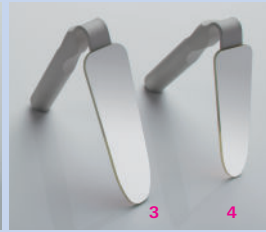

Canon 7D und Metzblitz: Blende 25 – Zeit 125 – ISO 100

Informationen, Tipps und Tricks sowie Termine für Fotokurse finden Sie auf: www.dental fotografie.com

REF 6660 KO / leer

REF 6530 X ... / 6730 X ...